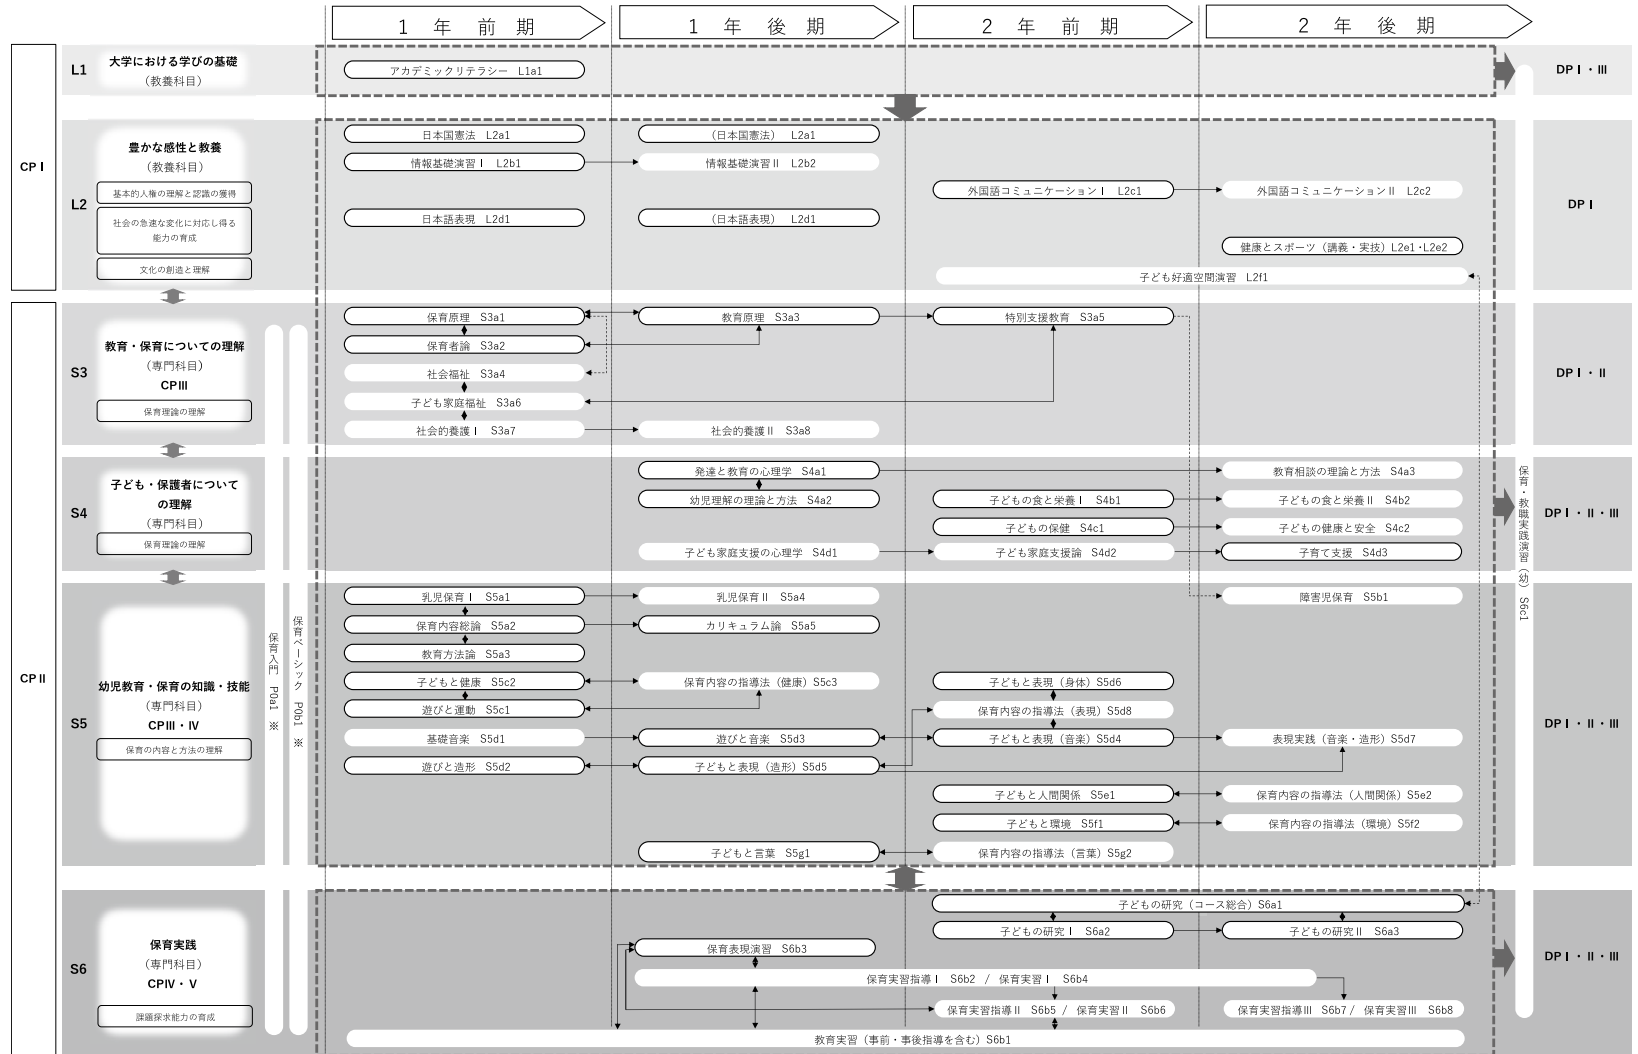

幼児教育学科第一部カリキュラムマップ (2024年度生)

※「保育入門」「保育ベータ」は入学前科目

※太枠は卒業必修科目