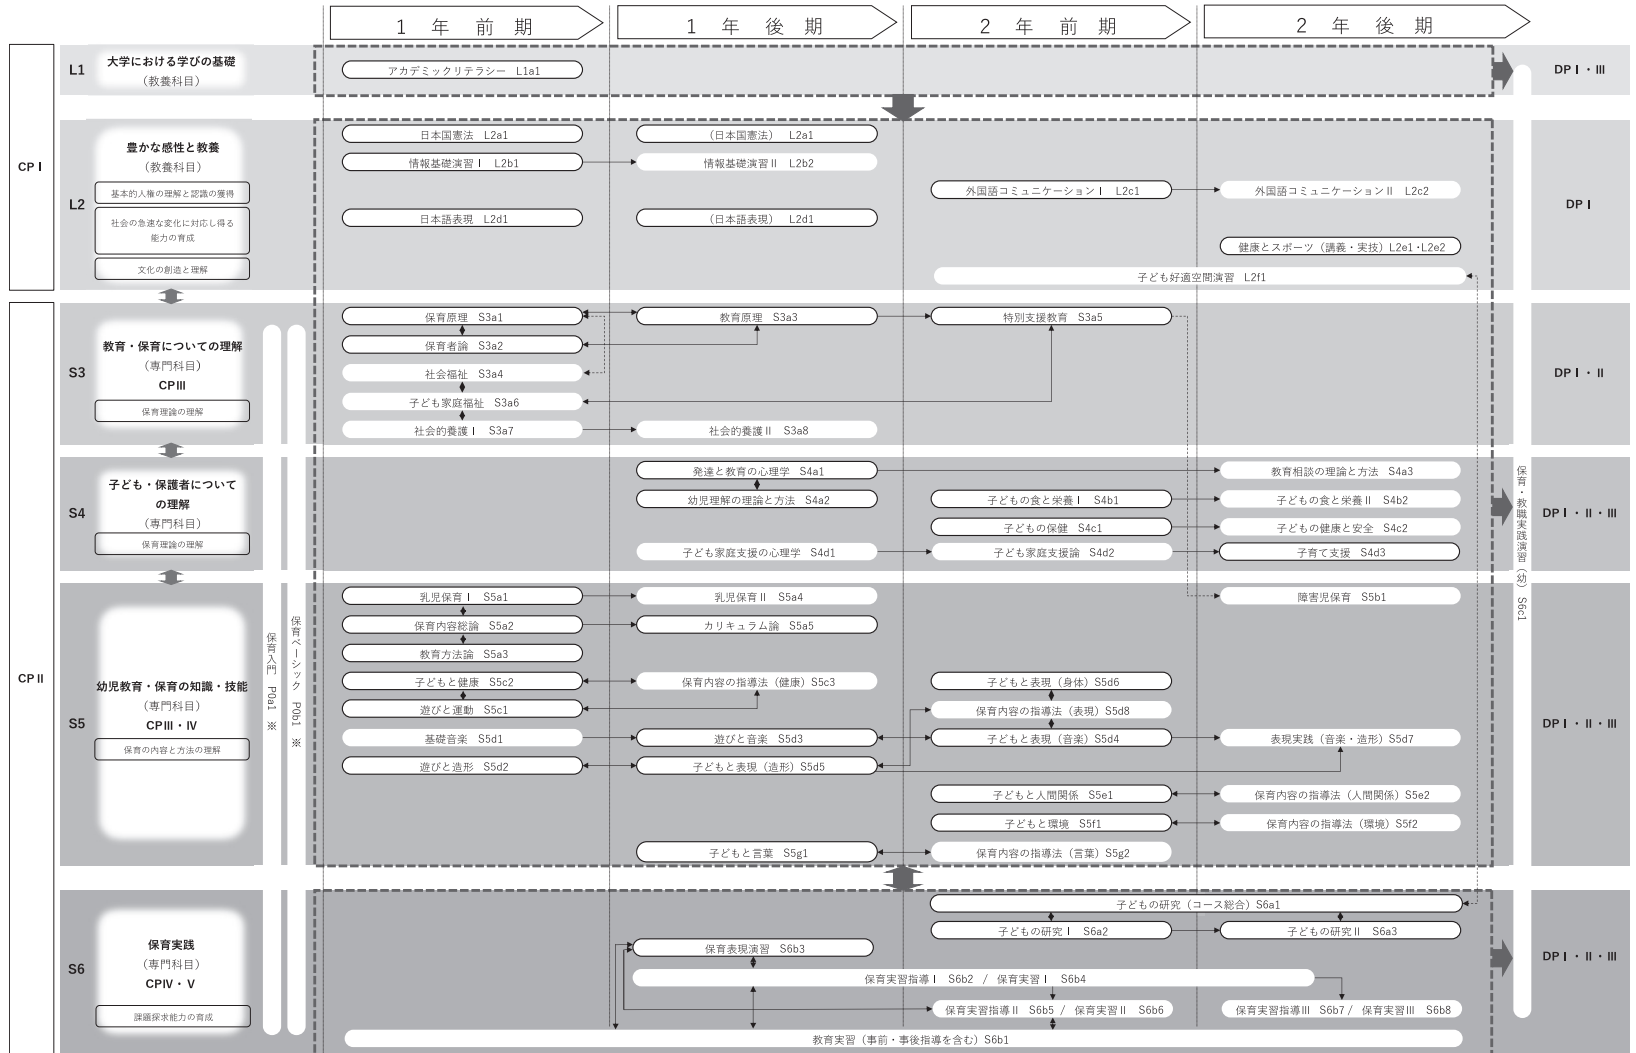

幼児教育学科第一部カリキュラムマップ (2023年度生)

※「保育入門」「保育ベーシック」は入学前科目

※太枠は卒業必修科目