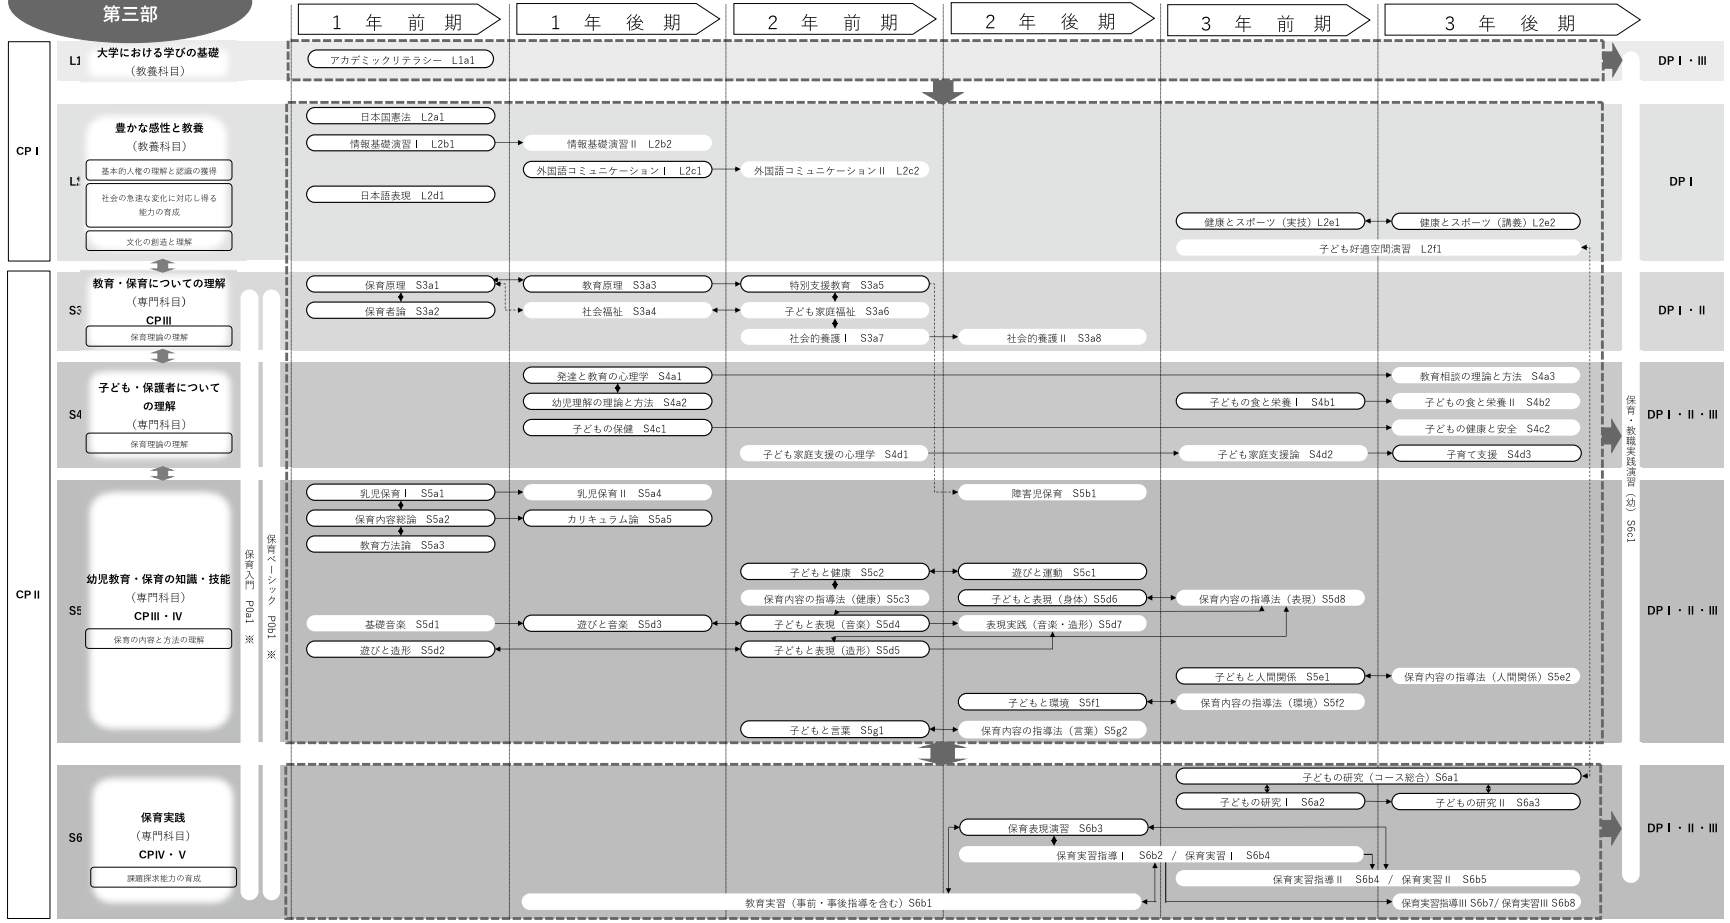

幼児教育学科
第三部

※「保育入門」「保育ベーシック」は入学前科目

※太枠は卒業必修科目